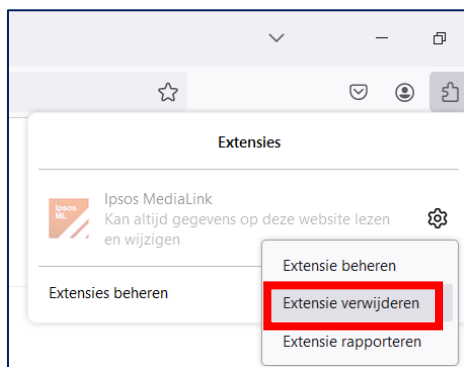

Open [Mozilla Firefox](#)

- > Klik op de knop **MENU** (rechts van de adresbalk)
- > Klik op '**Add-ons en thema's**'

- > Klik in het menu aan de zijkant op '**Extensies**'

- > Klik voor '**Ipsos MediaLink**' op de knop Opties
- > Klik ten slotte op '**Verwijderen**'