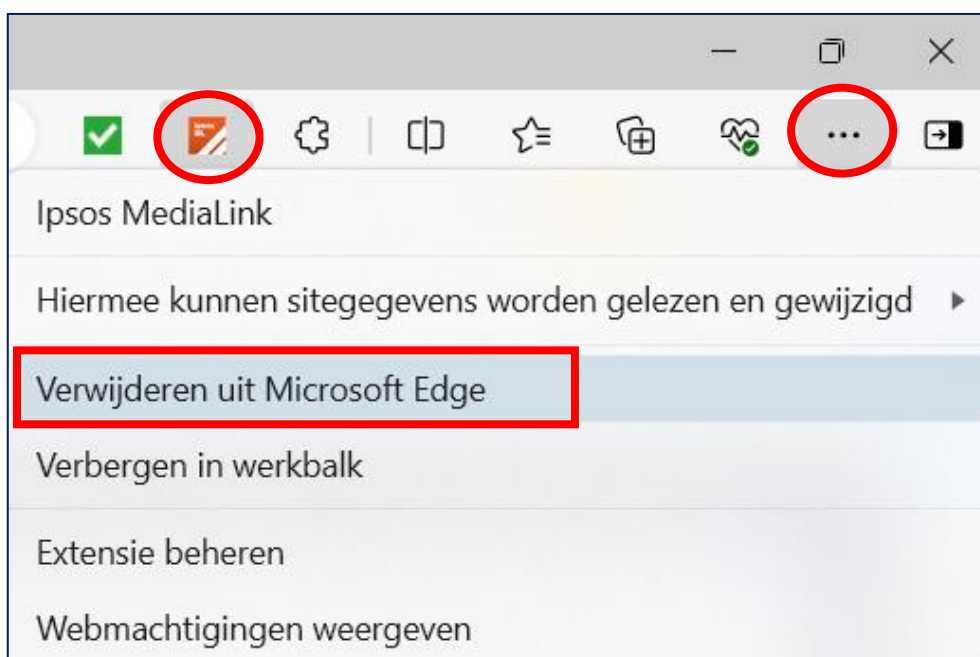

Verwijderhandleiding

Microsoft Edge

Open [Microsoft Edge](#)

- > Klik met de rechtermuisknop op het extensiepictogram '**Ipsos MediaLink**' (rechts van de adresbalk)
- > Klik op '**Verwijderen uit Microsoft Edge**'