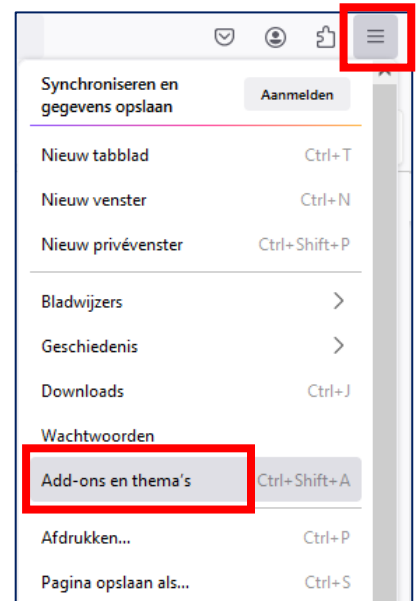

Verwijderhandleiding

Mozilla Firefox

Open [Mozilla Firefox](#)

- > Klik op de knop **MENU** (rechts van de adresbalk)
- > Klik op '**Add-ons en thema's**'