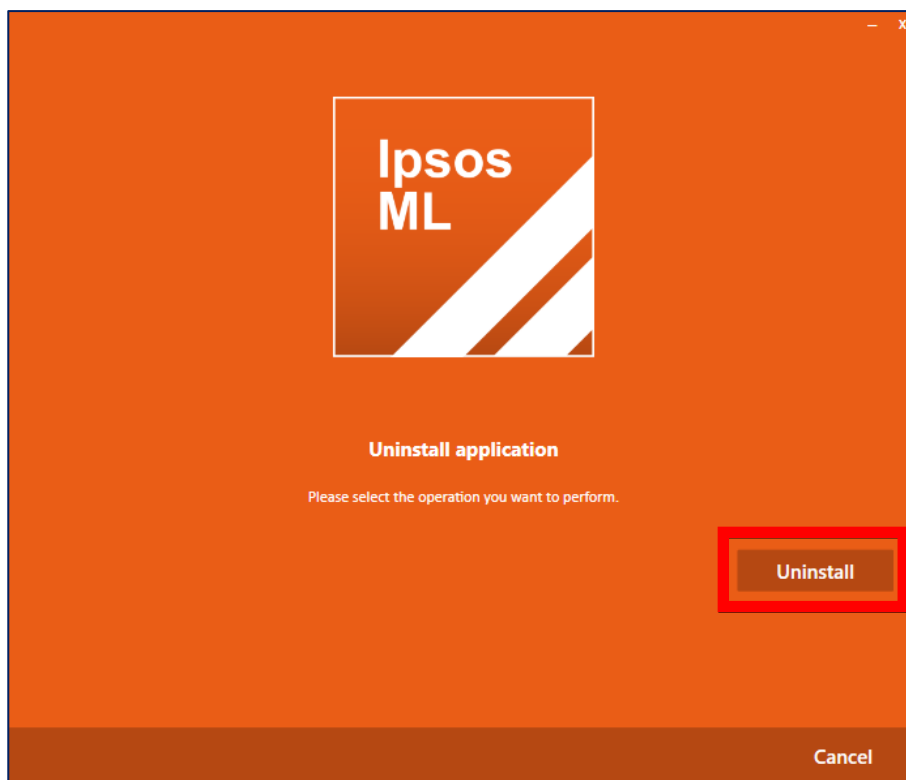

Verwijderen

Ga door naar de volgende pagina

@ xmp@ipsos-online.com

0800 32126

+32 490 49 62 30

Verwijderhandleiding

Stap #4

Wanneer het verwijderprogramma van Ipsos MediaLink wordt geopend, klikt u op '**Verwijderen/Uninstall**'.